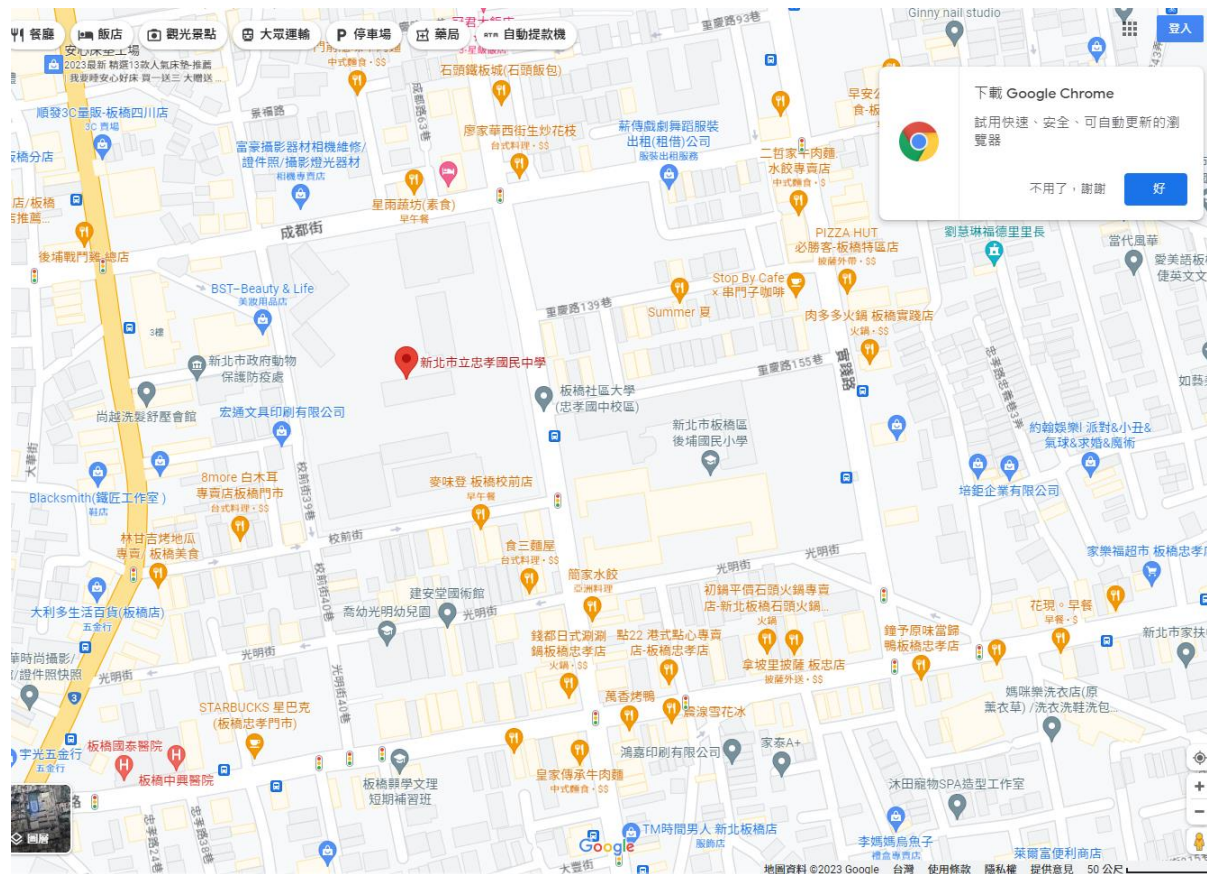

一、地理位置

- 原舊地址為：新北市板橋區成都街 30 號
- 新地址已改為為：新北市板橋區重慶路 168 號
- 總機：(02)29631350

二、大眾交通重要轉接點

一、火車站：板橋火車站。

二、捷運站：府中站、板橋站（板南線、環狀線）。

三、停車場資訊

- 忠孝國中地下室有停車場，需自行付費。
- 另鄰近學校周圍亦有多處停車場，提供新北市交通局停車場查詢網站連結如下供參。

<http://www.parkinginfo.ntpc.gov.tw/parkinginfo/public/certifyquery.aspx>