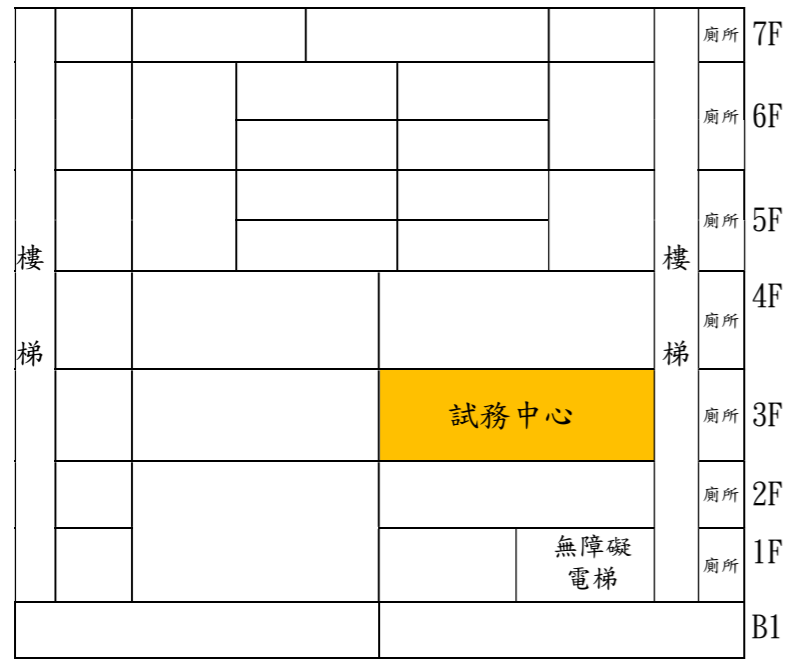

錦和高中試場配置圖

地址：新北市中和區錦和路 163 號

綜合大樓

樓	廁所						廁所	樓	5F
	廁所						廁所		4F
梯	廁所	204	205	206	207	208	廁所	209	3F
	廁所	106	105	104	103	102	廁所	101	2F
	廁所	107	108	109	110		廁所		1F

教學大樓 (試場)

仰山樓

北辰樓

棲霞樓

圓通樓

觀日樓