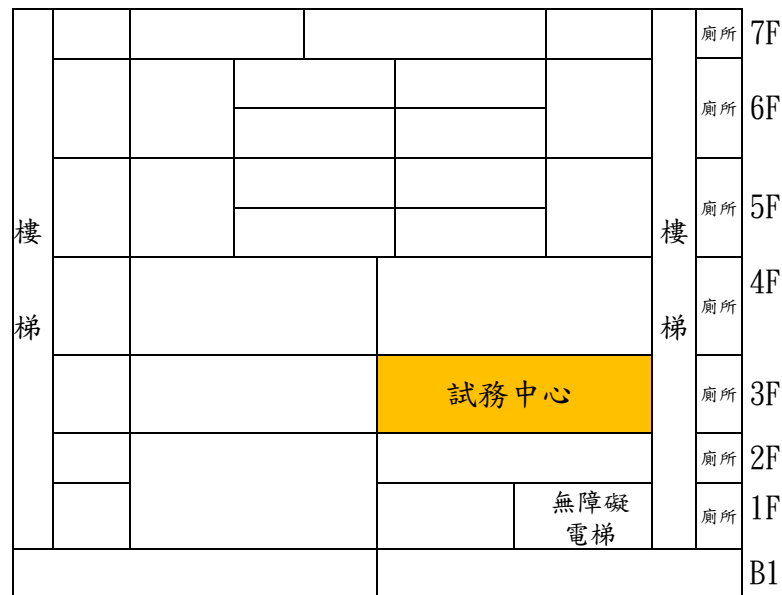

115 年度儲備環保車輛駕駛暨儲備清潔隊員甄試 筆試測驗錦和高中試場平面圖

共 55 試場(53+2 備用)(約 1540 人)

地址：新北市中和區錦和路 163 號

隊員試場

駕駛試場

觀日樓 (A棟)

仰山樓 (C棟)

北辰樓 (D棟)

棲霞樓 (E棟)

校門口