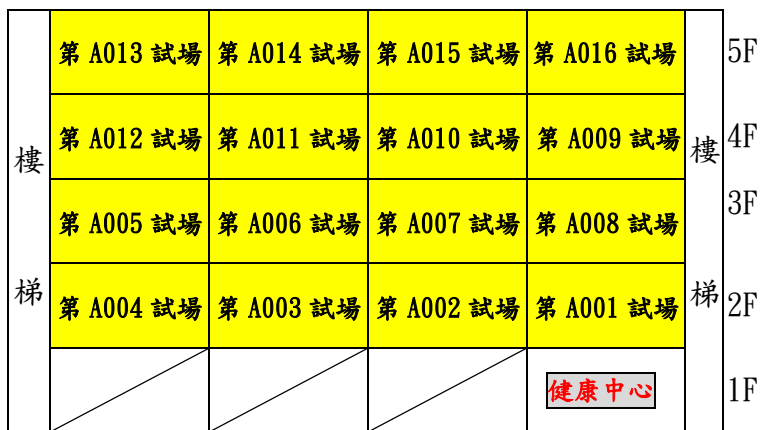

115 年度儲備環保車輛駕駛暨儲備清潔隊員甄試 筆試測驗錦和高中試場平面圖

共 55 試場(53+2 備用)(約 1540 人)

地址：新北市中和區錦和路 163 號

隊員試場

駕駛試場

觀日樓 (A棟)

仰山樓 (C棟)

北辰樓 (D棟)

棲霞樓 (E棟)

校門口