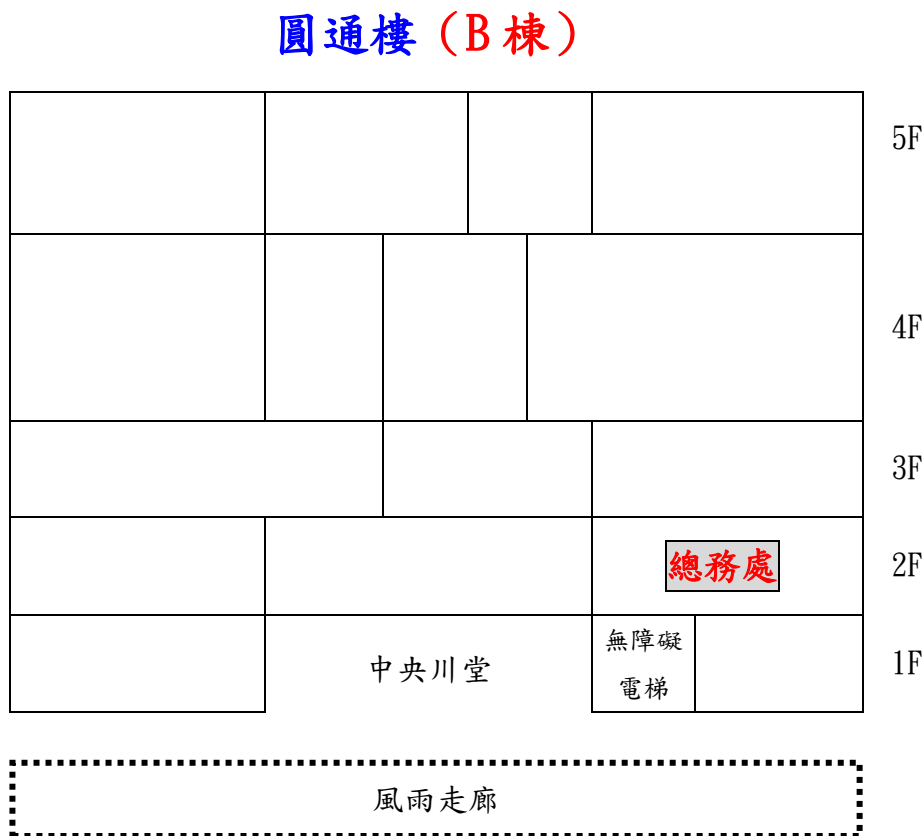

115 年度儲備環保車輛駕駛暨儲備清潔隊員甄試 筆試測驗錦和高中試場平面圖

共 55 試場(53+2 備用)(約 1540 人)

地址：新北市中和區錦和路 163 號

隊員試場

駕駛試場

觀日樓 (A棟)

仰山樓 (C棟)

北辰樓 (D棟)

棲霞樓 (E棟)

校門口