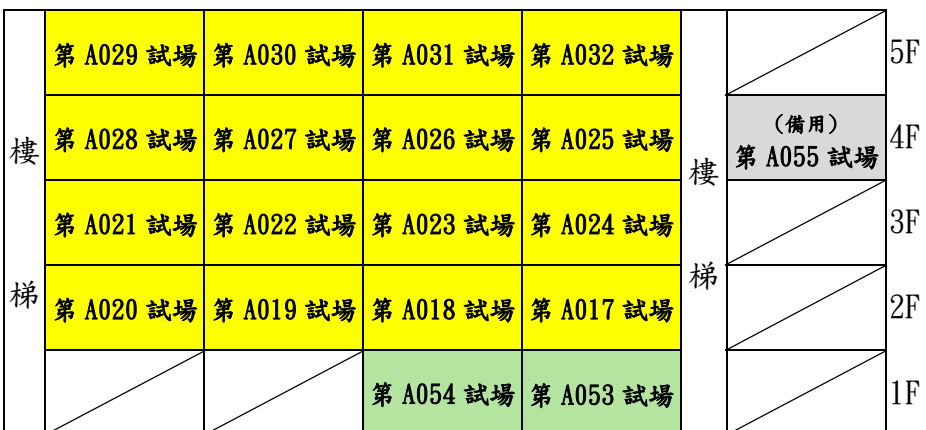

115 年度儲備環保車輛駕駛暨儲備清潔隊員甄試 筆試測驗錦和高中試場平面圖

共 55 試場(53+2 備用)(約 1540 人)

地址：新北市中和區錦和路 163 號

隊員試場

駕駛試場

觀日樓 (A棟)

仰山樓 (C棟)

北辰樓 (D棟)

棲霞樓 (E棟)

校門口